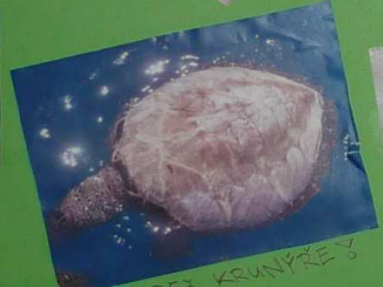

Květen 2017 – GG Moravské Budějovice – průvod městem a koulení zeměkoule

Květen 2017 – GG Moravské Budějovice – festival GLOBE – stánek Mořské želvy

ZACHRAŇ ŽELVU!!!

ŽELVY JAKO TROFEJE

SUVENÝRY ZE ŽELVOVINY

NEKUPUJTE ŽELVÍ VEJCE!

ŽELVA BEZ KRUMÝŘE!

ODPAD V MOŘI

ZLODĚJI ŽELVÍCH VAJEC

UVĚZNĚNÉ ŽELVY

RAZĚNU SE O...

NEJE...

Květen 2017 – GG Moravské Budějovice – terénní hra