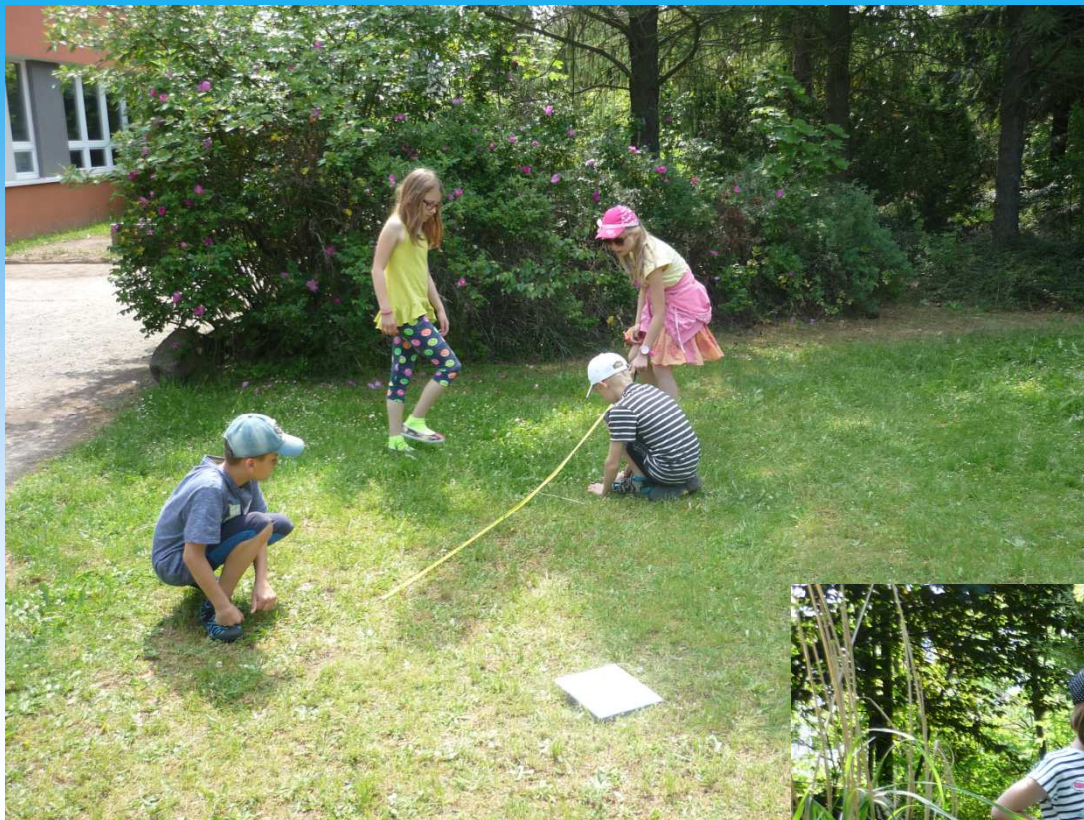

Květen 2017 – GG Moravské Budějovice – průvod městem a koulení zeměkoule

Květen 2017 – GG Moravské Budějovice – festival GLOBE – stánek Mořské želvy

ZACHRAŇ ŽELVU!!!

ŽELVY JAKO TROFEJE

SUVENÝRY ZE ŽELVOVINY

NEKUPUJTE ŽELVÍ VEJCE!

ŽELVA BEZ KRUMÝŘE!

ODPAD V MOŘI

ZLODĚJI ŽELVÍCH VAJEC

UVĚZNĚNÉ ŽELVY

RAZĚNU SE O...

NEJE...

Květen 2017 – GG Moravské Budějovice – terénní hra

Červen 2017 miniGG pro 3. ročník

Červen 2017 - miniGG pro 3. ročník

Červen 2017 – otevřená školní přírodní zahrada

Červen 2017 – otevřená školní přírodní zahrada

Červen 2017 – otevřená školní přírodní zahrada